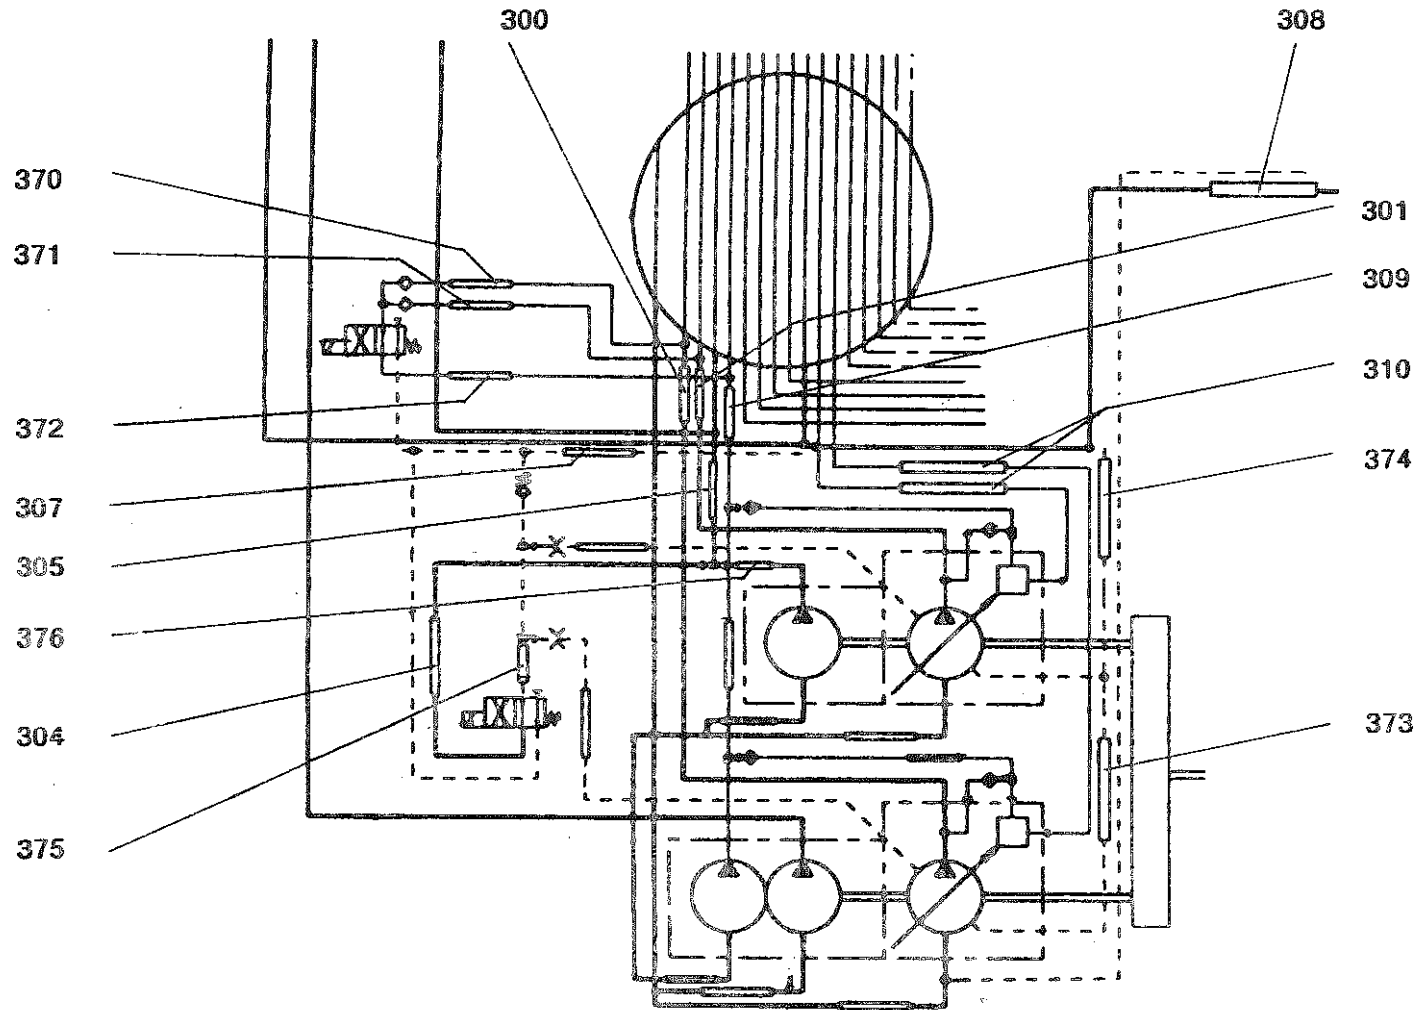

Schlauchleitungen, Unterwagen (Pumpen, Drehverbindung, Zubehör)
Hose assemblies, chassis frame (Pumps, slewing gear, accessories)

ERSATZTEIL-BILDТАFEL
SPARE PART-PICTORIAL DISPLAY

Bildtafel-Nr. 2084003
Pictorial display No.

1962600 -ETL

FHG 781

Schlauchleitungen, Unterwagen (Abstützung)
Hose assemblies, chassis frame (Outriggers)

ERSATZTEIL-BILDTAFEL
SPARE PART-PICTORIAL DISPLAY

Bildtafel-Nr. 2084004
Pictorial display N.º.

1962600 -ETL

FHG 781

Schlauchleitungen, Unterwagen (Federung)
Hose assemblies, chassis frame (Springing)

ERSATZTEIL-BILDТАFEL
SPARE PART-PICTORIAL DISPLAY

Bildtafel-Nr. 2084005 A
Pictorial display N^o.

1962600 -ETL

FHG 781

Schlauchleitungen, Unterwagen (Lüfterantrieb)
Hose assemblies, chassis frame (Fan drive)

ERSATZTEIL-BILDТАFEL
SPARE PART-PICTORIAL DISPLAY

Bildtafel-Nr. 2084006
Pictorial display N^o.

1962600 -ETL

FHG 781